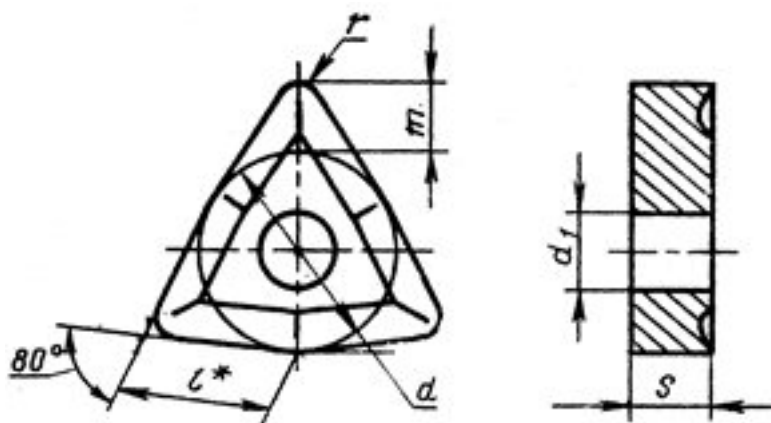

**ГОСТ 19048-80** **МАРКИ СПЛАВОВ: ВК6, ВК8, ВП3325,**  
**ПЛАСТИНЫ РЕЖУЩИЕ СМЕННЫЕ МНОГОГРАННЫЕ ТВЕРДО**

ОБОЗНАЧЕНИЕ ПЛАСТИН КЛАССОВ ДОПУСКОВ

РАЗМЕРЫ ПЛАСТИН

U

цифровое

буквенное

/

d