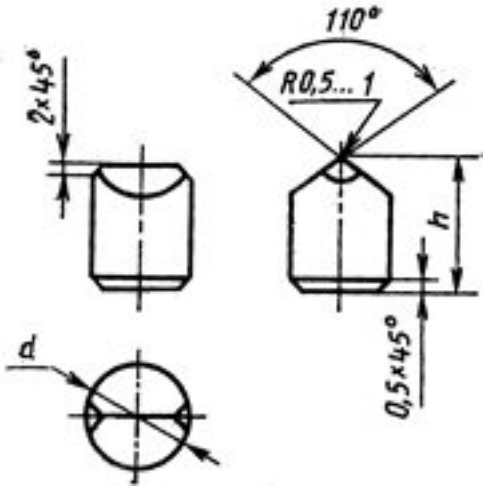

**ГОСТ 880-75** **ФОРМА**  
**ОБЛАСТЬ ПРИМЕНЕНИЯ** **ДЛЯ** **ОСНАЩЕНИЯ** **БУРОВЫХ** **КОРОН**

НОМЕР ИЗДЕЛИЯ

ОСНОВНЫЕ РАЗМЕРЫ

d

h

Г-1401

8

16